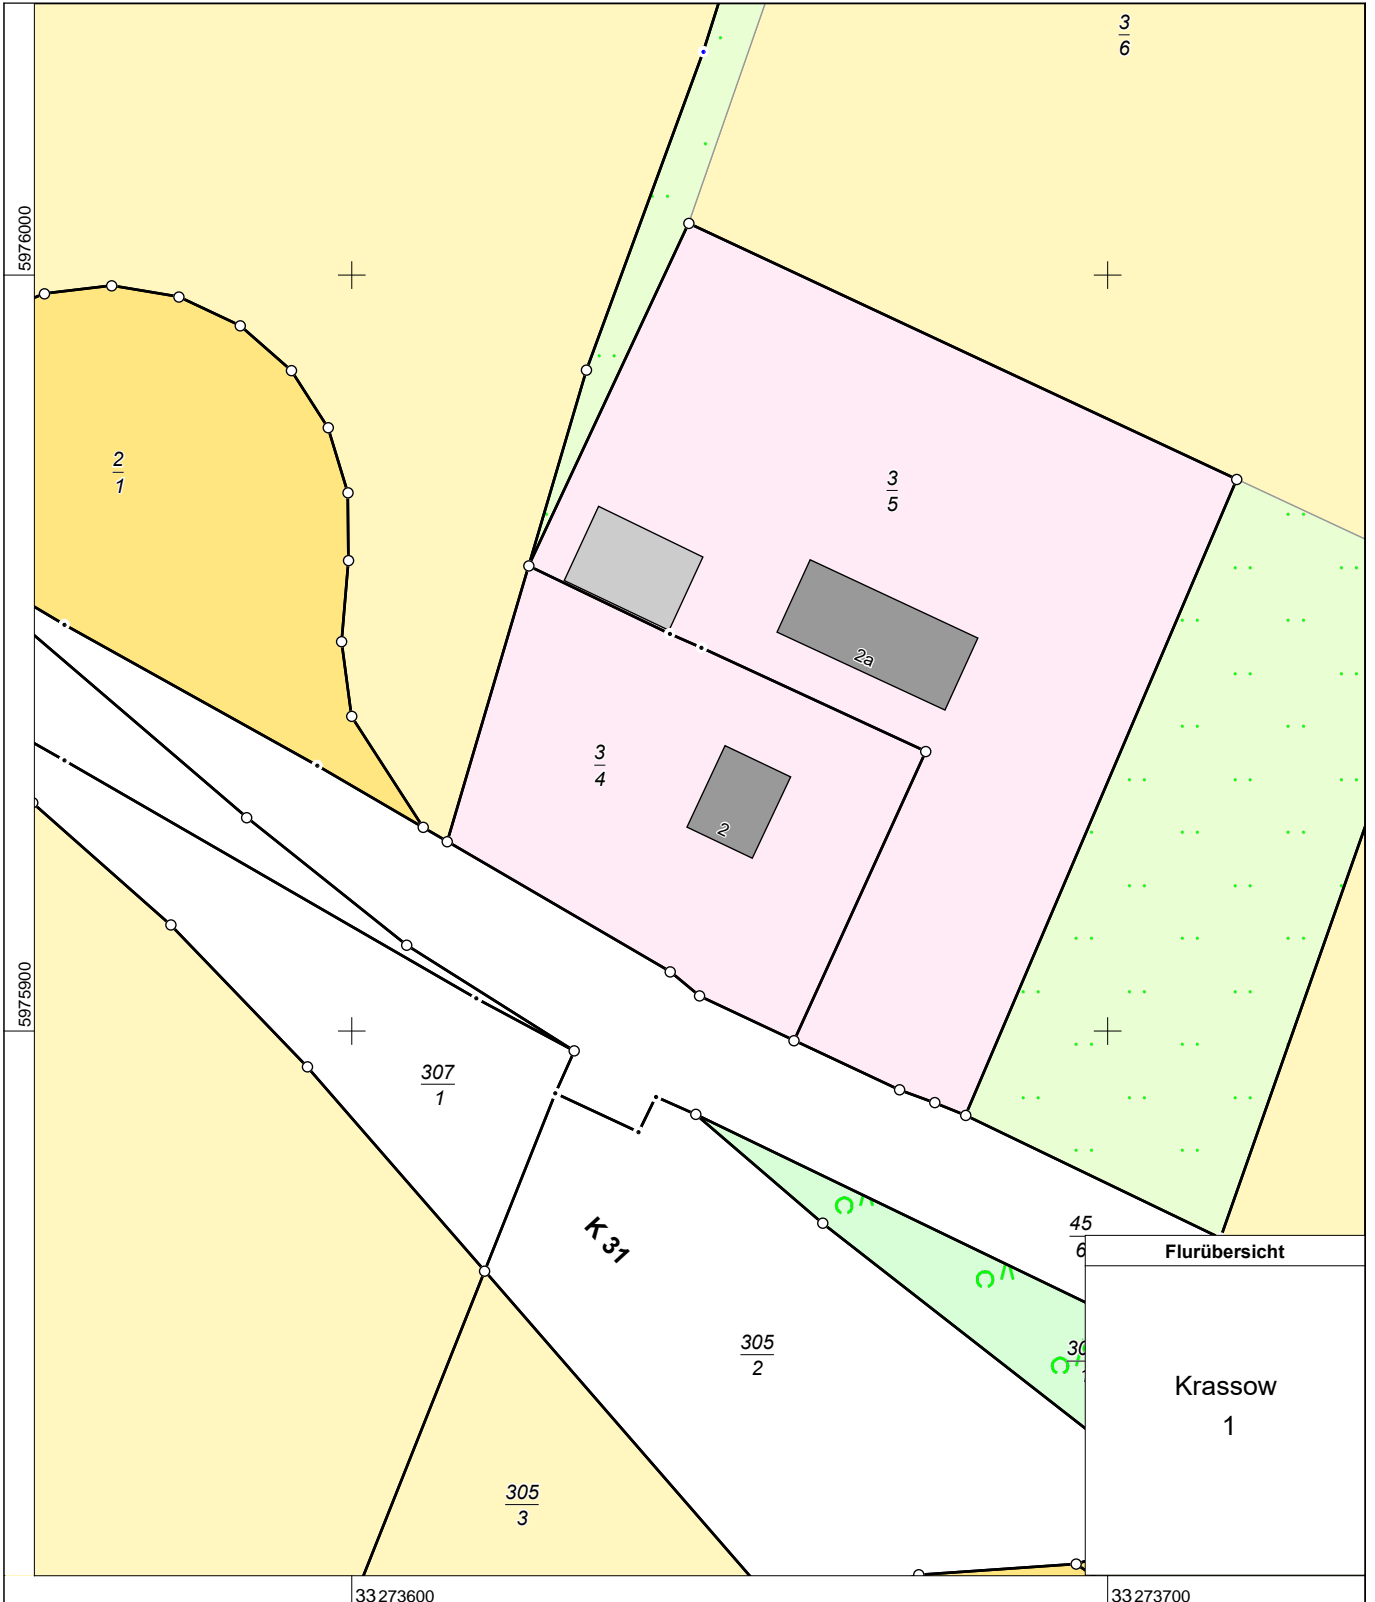

Erstellt am 26.01.2021

Gemarkung: Krassow (13 0443)
Flur: 1
Flurstück: 3/4

Gemeinde: Zurow (13 0 74 090)
Landkreis Nordwestmecklenburg
Lage: Zweihausen 2

Maßstab 1:1000