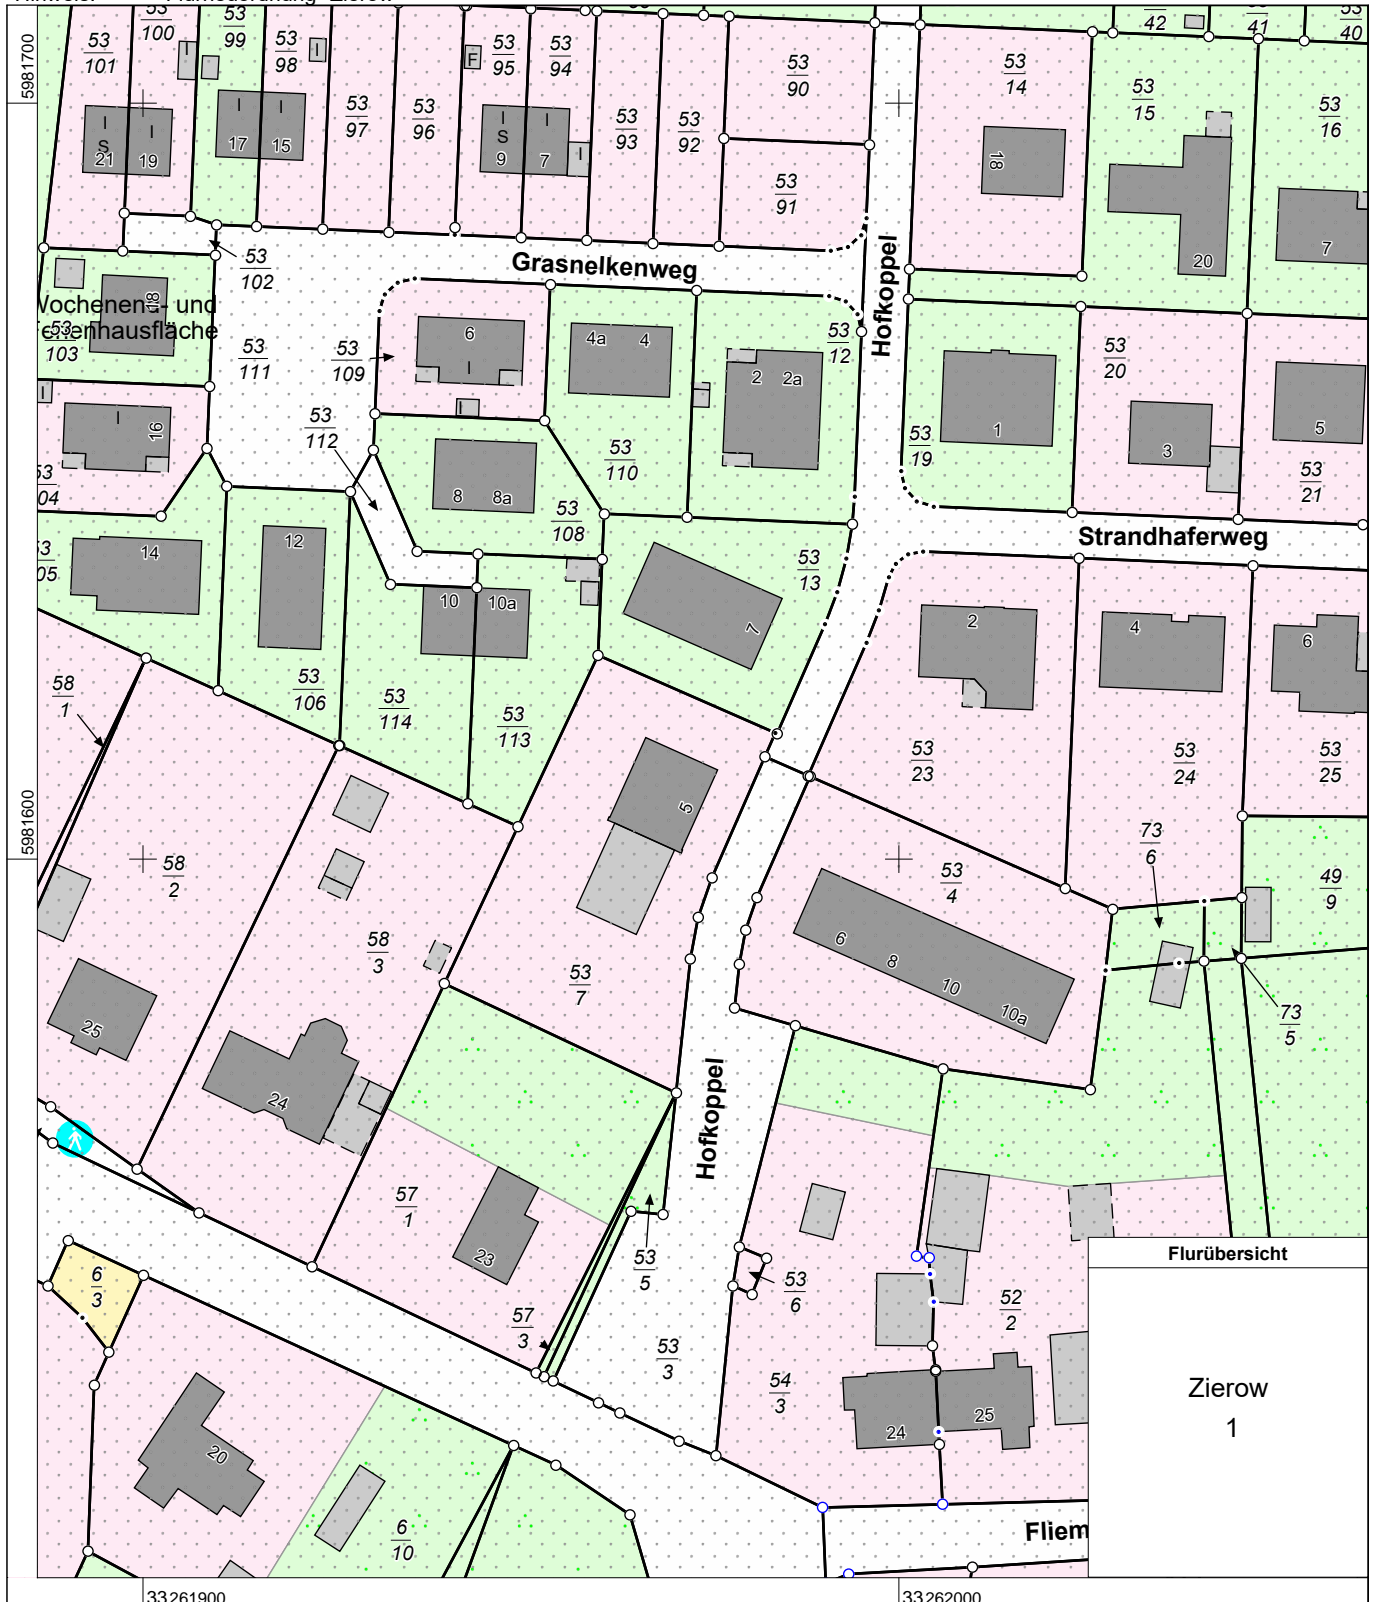

Erstellt am 09.10.2019

Gemarkung: Zierow (13 0482)
Flur: 1
Flurstück: 53/7
Hinweis: Flurneuordnung "Zierow"

Gemeinde: Zierow (13 0 74 089)
Landkreis Nordwestmecklenburg
Lage: Hofkoppel 5

0 10 20 30 Meter
Maßstab 1:1000