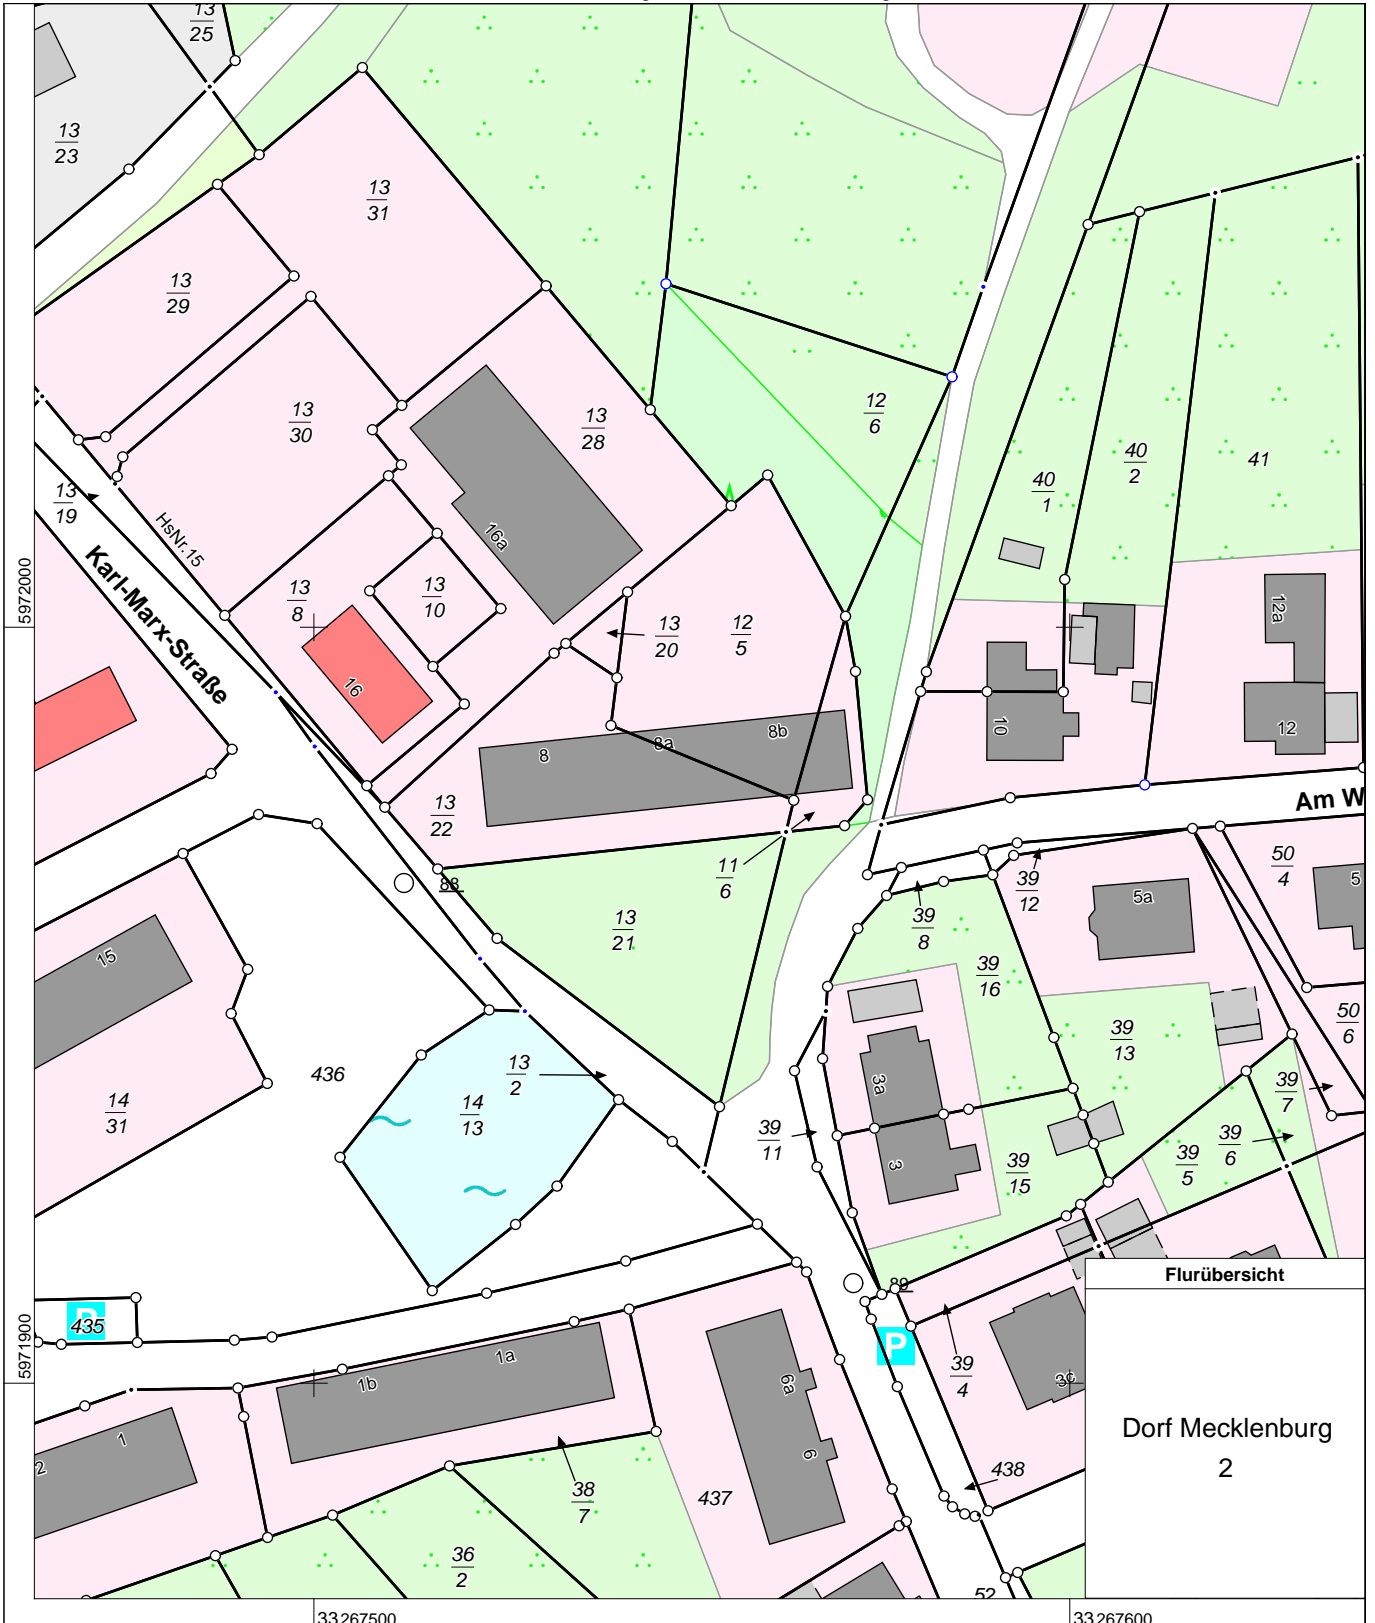

Erstellt am 26.02.2018

Gemarkung: Dorf Mecklenburg (13 0455)
Flur: 2
Flurstück: 13/22

Kreis: Landkreis Nordwestmecklenburg
Gemeinde: Dorf Mecklenburg (13 0 74 019)
Lage: Am Wehberg 8 u.a.

Maßstab 1:1000

© Vermessungs- und Geoinformationsbehörden Mecklenburg-Vorpommern
Vervielfältigung, Weiterverarbeitung, Umwandlung, Weitergabe an Dritte oder Veröffentlichung bedarf der Zustimmung der zuständigen Vermessungs- und Geoinformationsbehörde. Davon ausgenommen sind Verwendungen zu innerdienstlichen Zwecken oder zum eigenen, nicht gewerblichen Gebrauch (§ 34 Abs. 1 GeoVermG M-V).