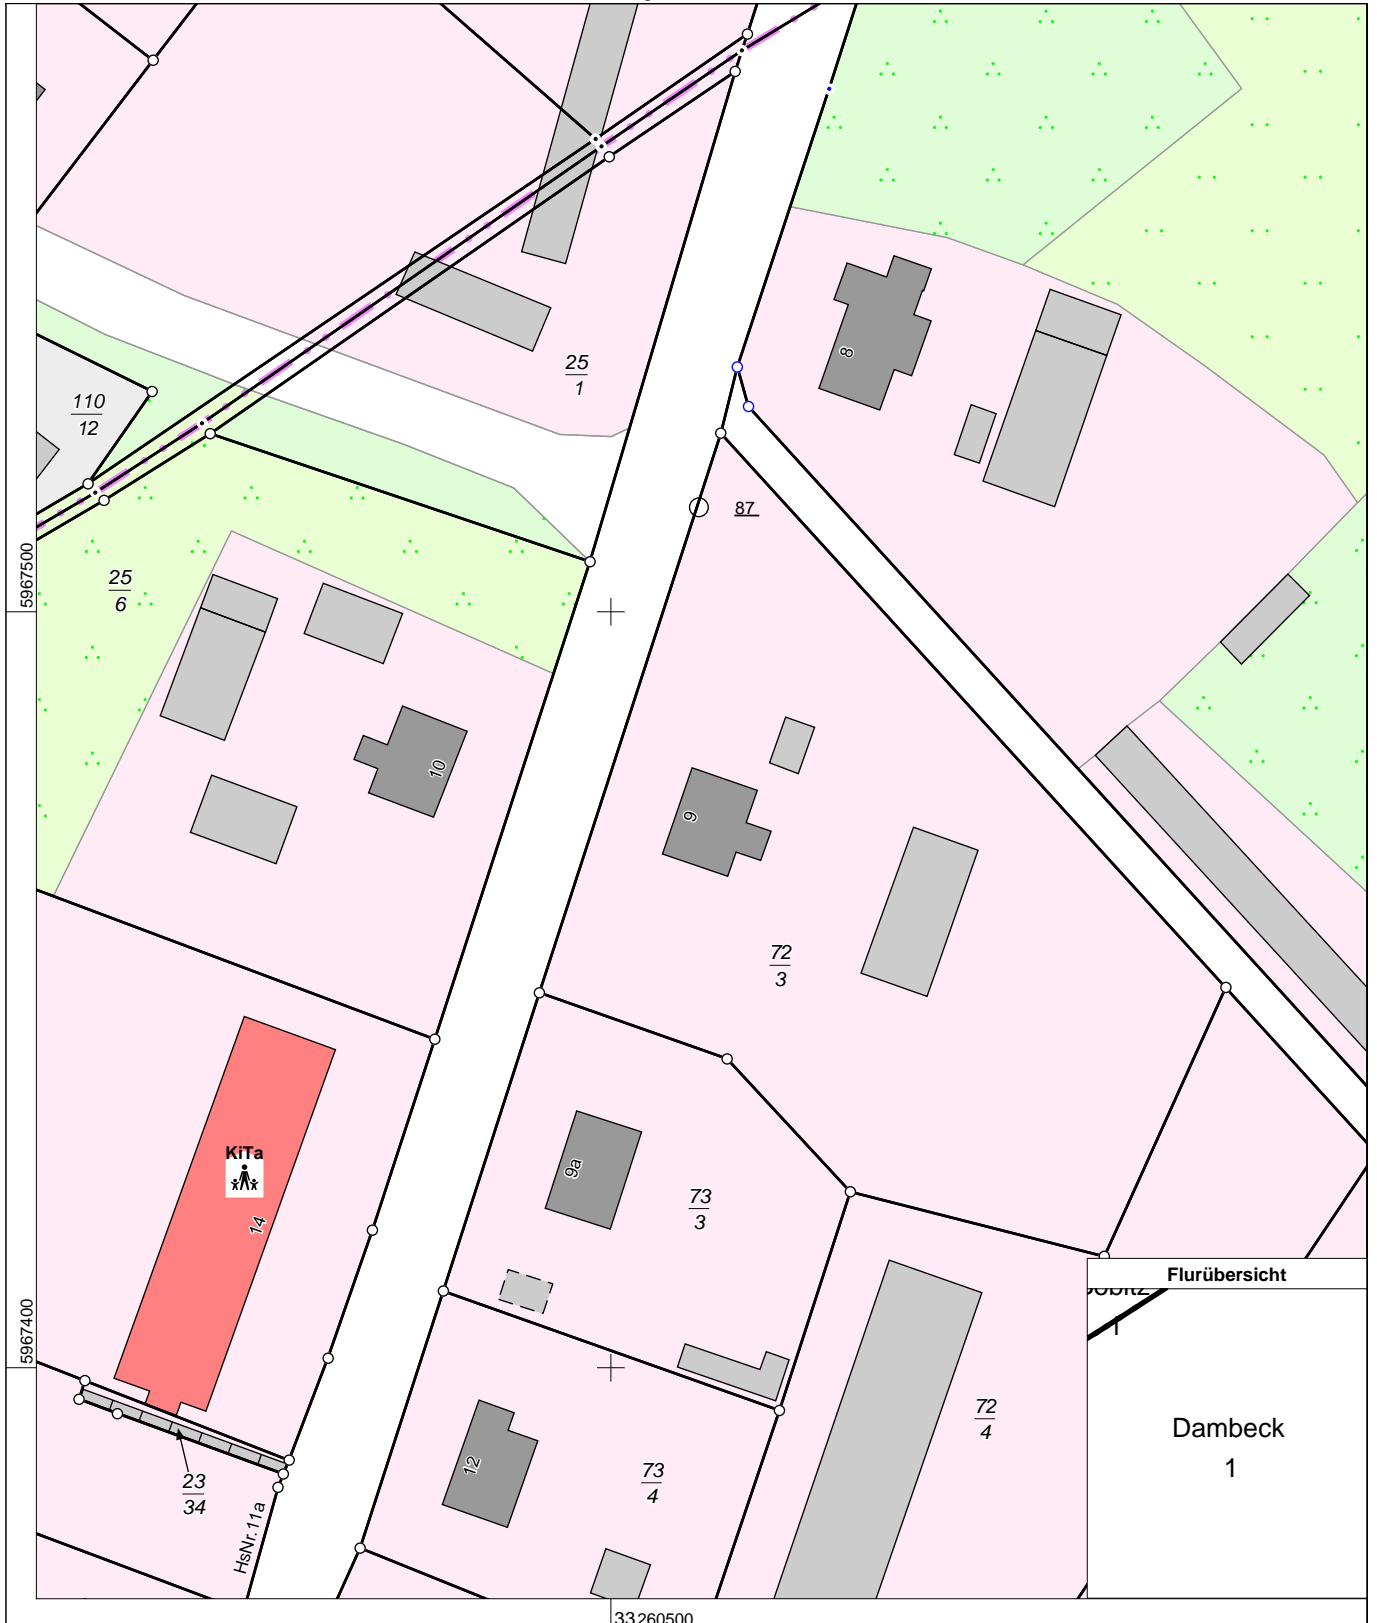

Erstellt am 04.03.2019

Gemarkung: Dambeck (13 0389)
Flur: 1
Flurstück: 72/3

Kreis: Landkreis Nordwestmecklenburg
Gemeinde: Bobitz (13 0 74 008)
Lage: Dambecker Str. 9

0 10 20 30 Meter

Maßstab 1:1000

© Vermessungs- und Geoinformationsbehörden Mecklenburg-Vorpommern
Vervielfältigung, Weiterverarbeitung, Umwandlung, Weitergabe an Dritte oder Veröffentlichung bedarf der Zustimmung der zuständigen Vermessungs- und Geoinformationsbehörde. Davon ausgenommen sind Verwendungen zu innerdienstlichen Zwecken oder zum eigenen, nicht gewerblichen Gebrauch (§ 34 Abs. 1 GeoVermG M-V).