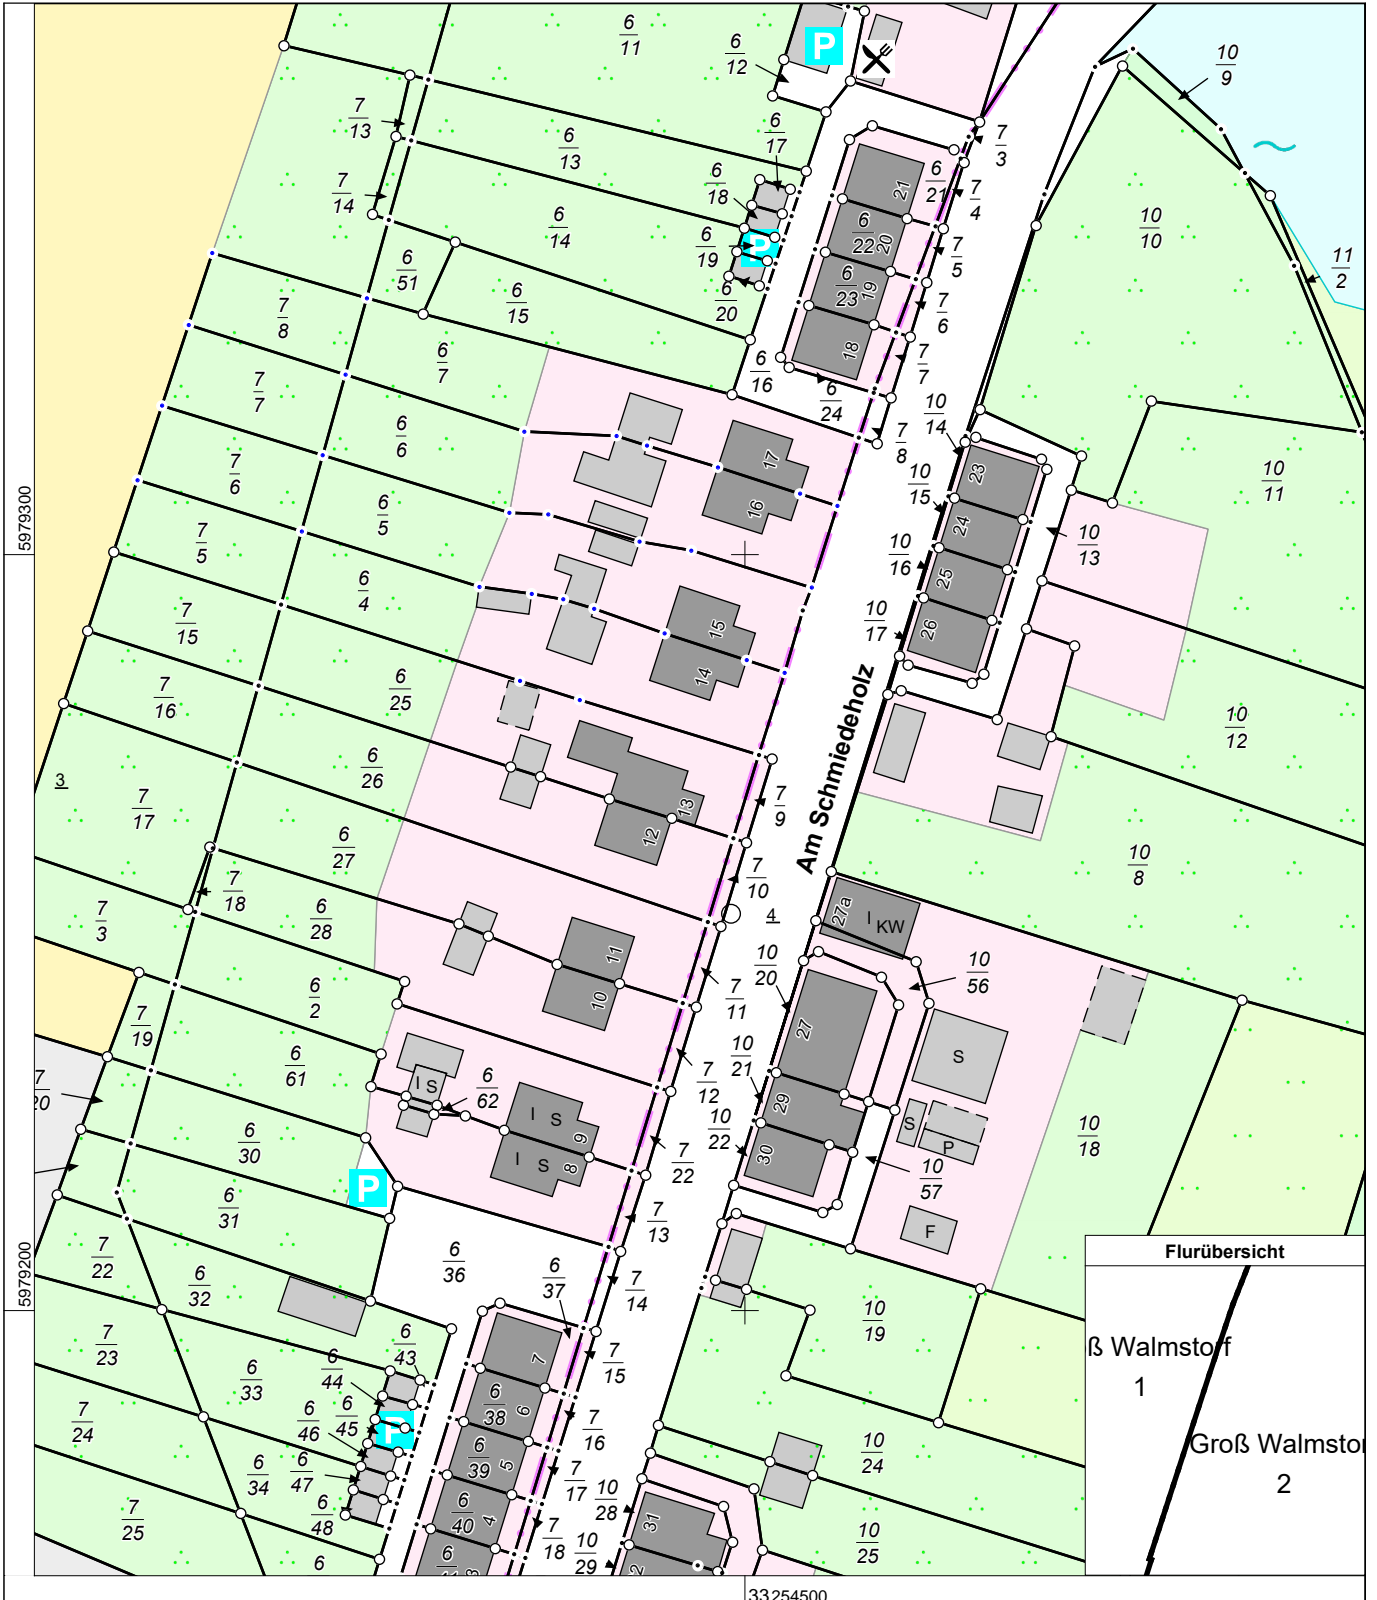

Erstellt am 30.04.2024

Gemarkung: Groß Walmstorf (13 0185)
Flur: 1
Flurstück: 6/25

Gemeinde: Hohenkirchen (13 0 74 032)
Landkreis Nordwestmecklenburg
Lage: Am Schmiedeholz 13

Maßstab 1:1000

© Vermessungs- und Geoinformationsbehörden Mecklenburg-Vorpommern
Vervielfältigung, Weiterverarbeitung, Umwandlung, Weitergabe an Dritte oder Veröffentlichung bedarf der Zustimmung der zuständigen Vermessungs- und Geoinformationsbehörde. Davon ausgenommen sind Verwendungen zu innerdienstlichen Zwecken oder zum eigenen, nicht gewerblichen Gebrauch (§ 34 Abs. 1 GeoVermG M-V).