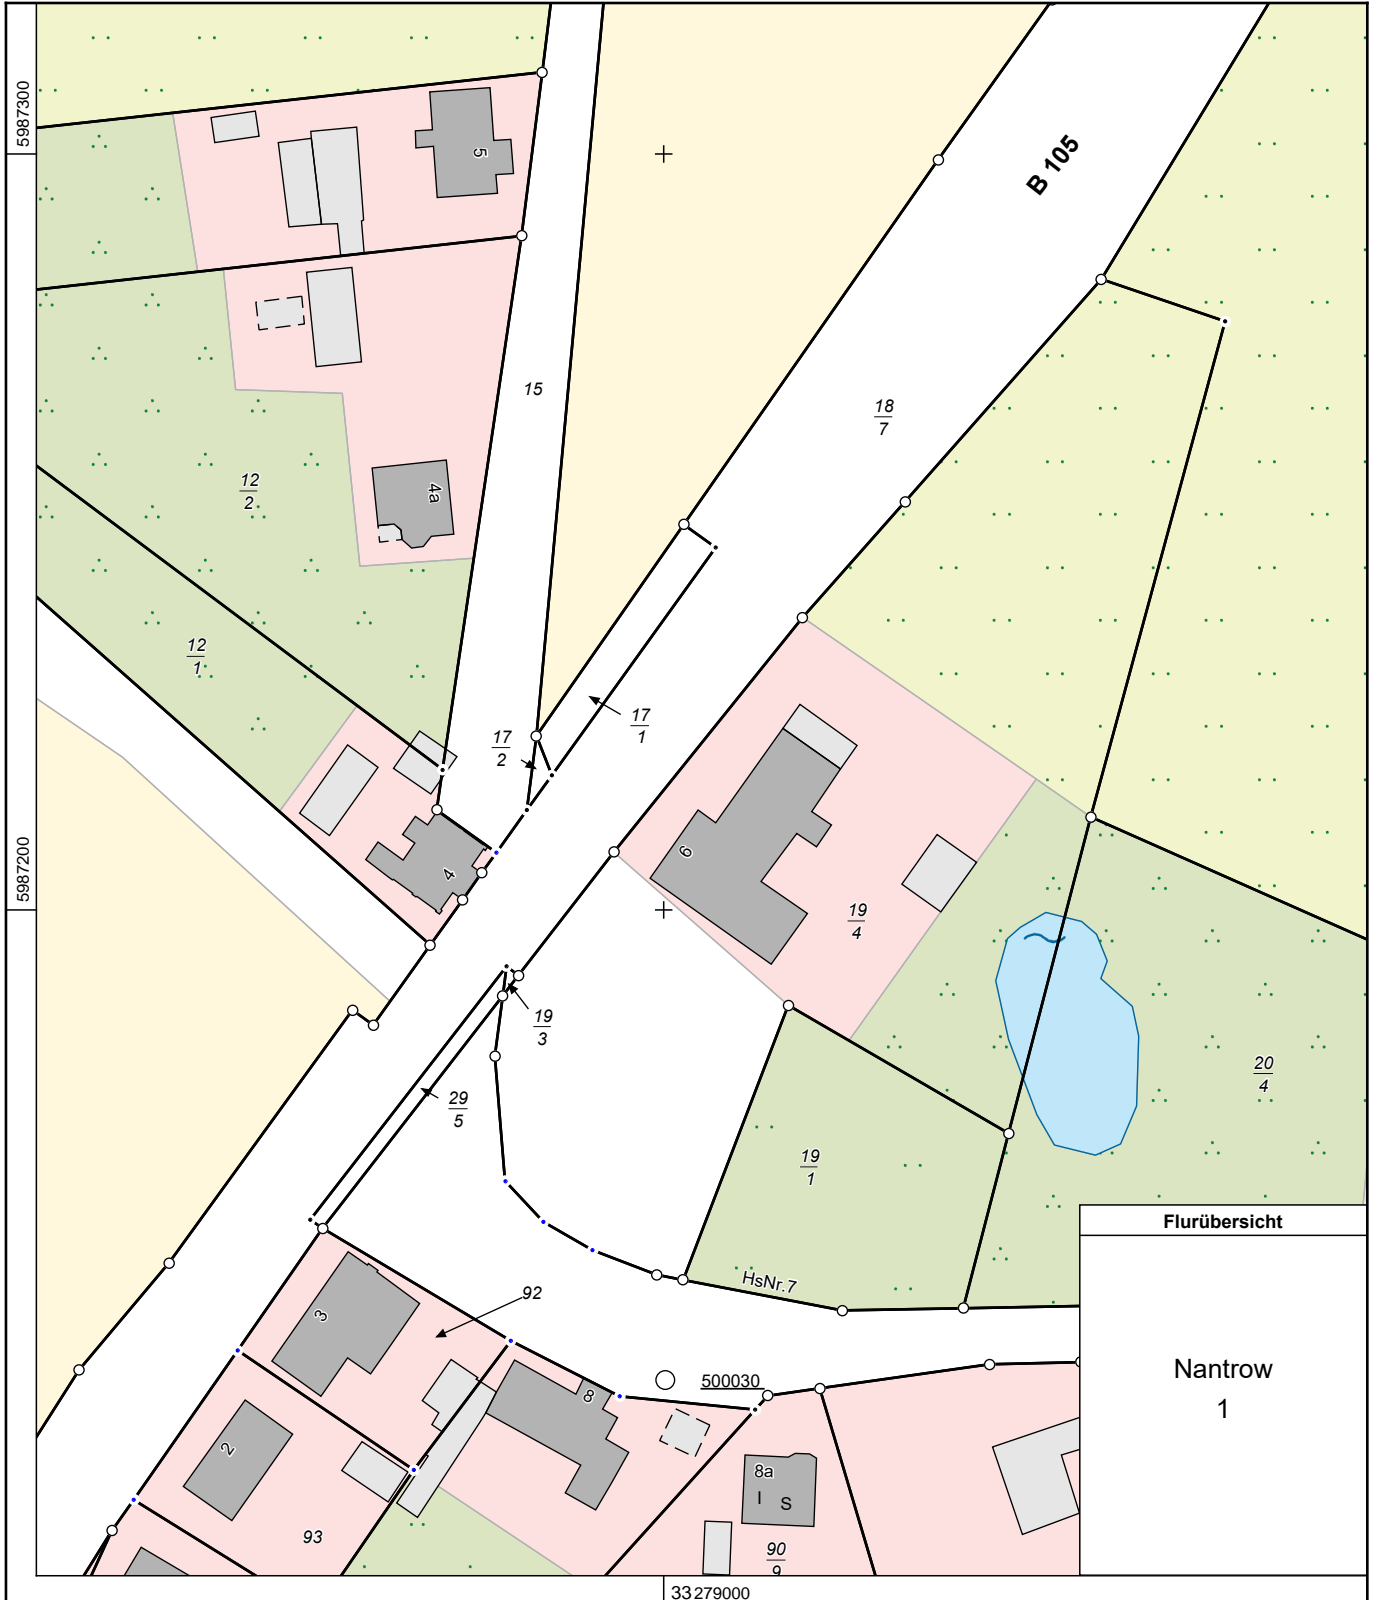

Erstellt am 05.11.2024

Gemarkung: Nantrow (13 0425)
Flur: 1
Flurstück: 19/4

Gemeinde: Neuburg (13 0 74 056)
Landkreis Nordwestmecklenburg
Lage: Nantrow 6

MV4749

0 10 20 30 Meter

Maßstab 1:1000

© Vermessungs- und Geoinformationsbehörden Mecklenburg-Vorpommern
Vervielfältigung, Weiterverarbeitung, Umwandlung, Weitergabe an Dritte oder Veröffentlichung bedarf der Zustimmung der zuständigen Vermessungs- und Geoinformationsbehörde. Davon ausgenommen sind Verwendungen zu innerdienstlichen Zwecken oder zum eigenen, nicht gewerblichen Gebrauch (§ 34 Abs. 1 GeoVermG M-V).