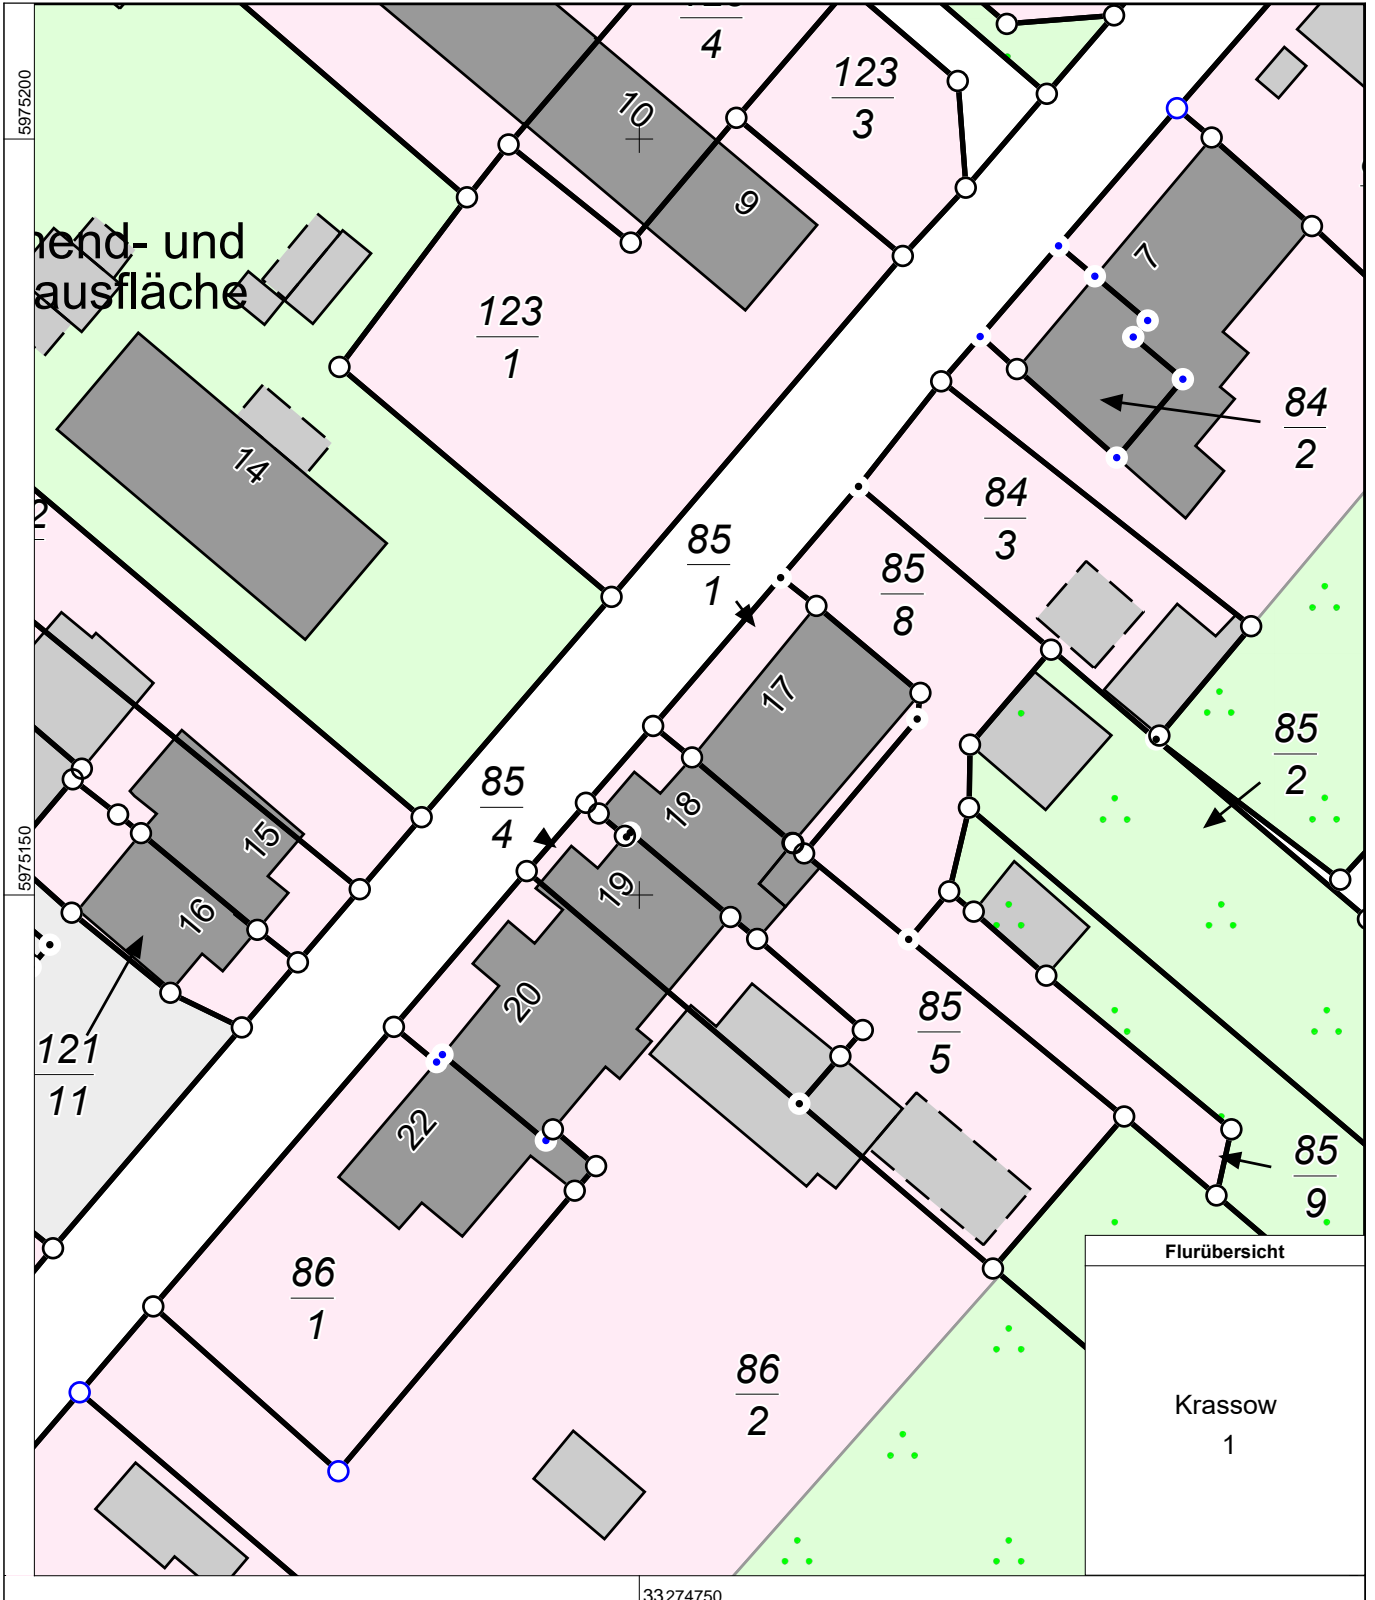

Erstellt am 28.06.2022

Gemarkung: Krassow (13 0443)
Flur: 1
Flurstück: 85/5

Gemeinde: Zurow (13 0 74 090)
Landkreis Nordwestmecklenburg
Lage: Kastanienallee 18

Maßstab 1:500