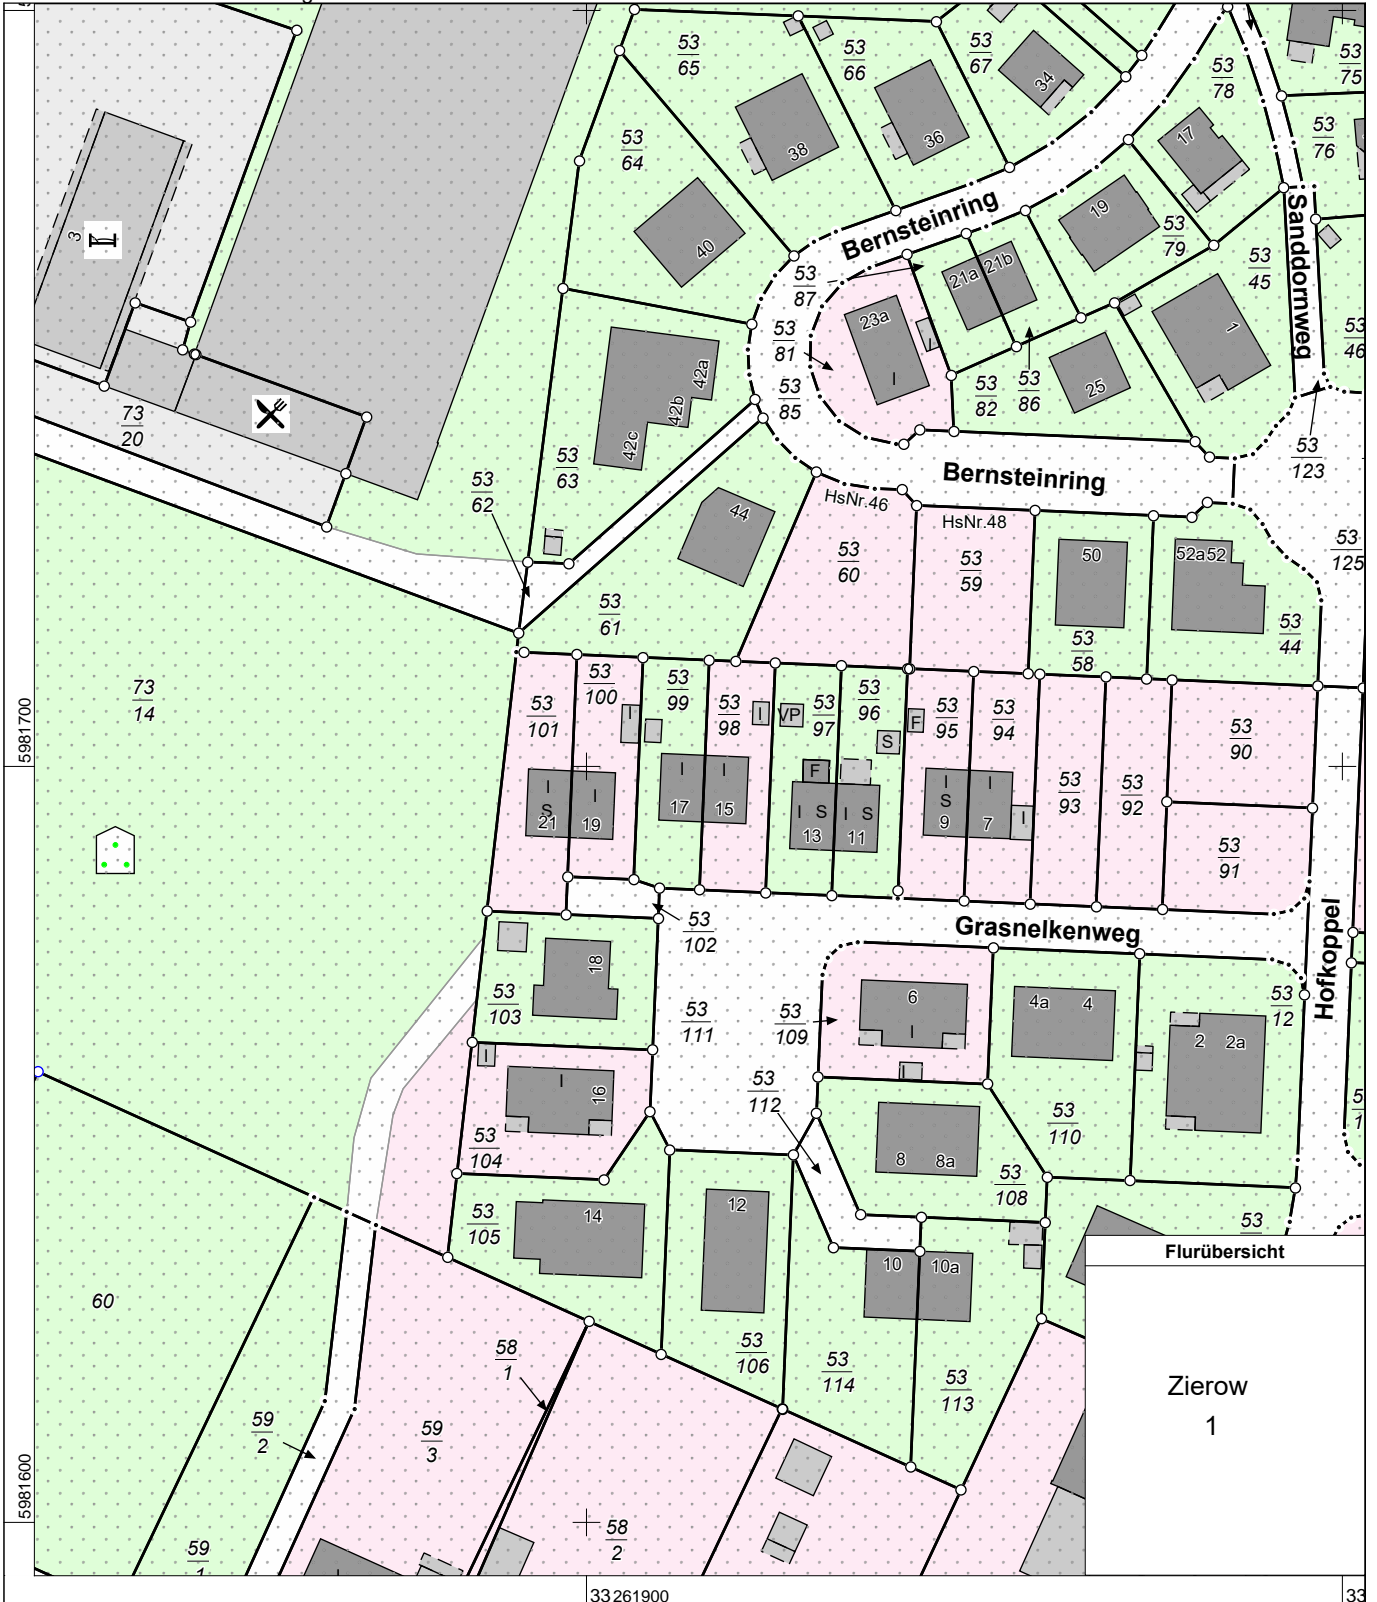

Erstellt am 19.03.2024

Gemarkung: Zierow (13 0482)
Flur: 1
Flurstück: 53/99
Hinweis: Flurneuordnung "Zierow"

Gemeinde: Zierow (13 0 74 089)
Landkreis Nordwestmecklenburg
Lage: Grasnelkenweg 17

Maßstab 1:1000