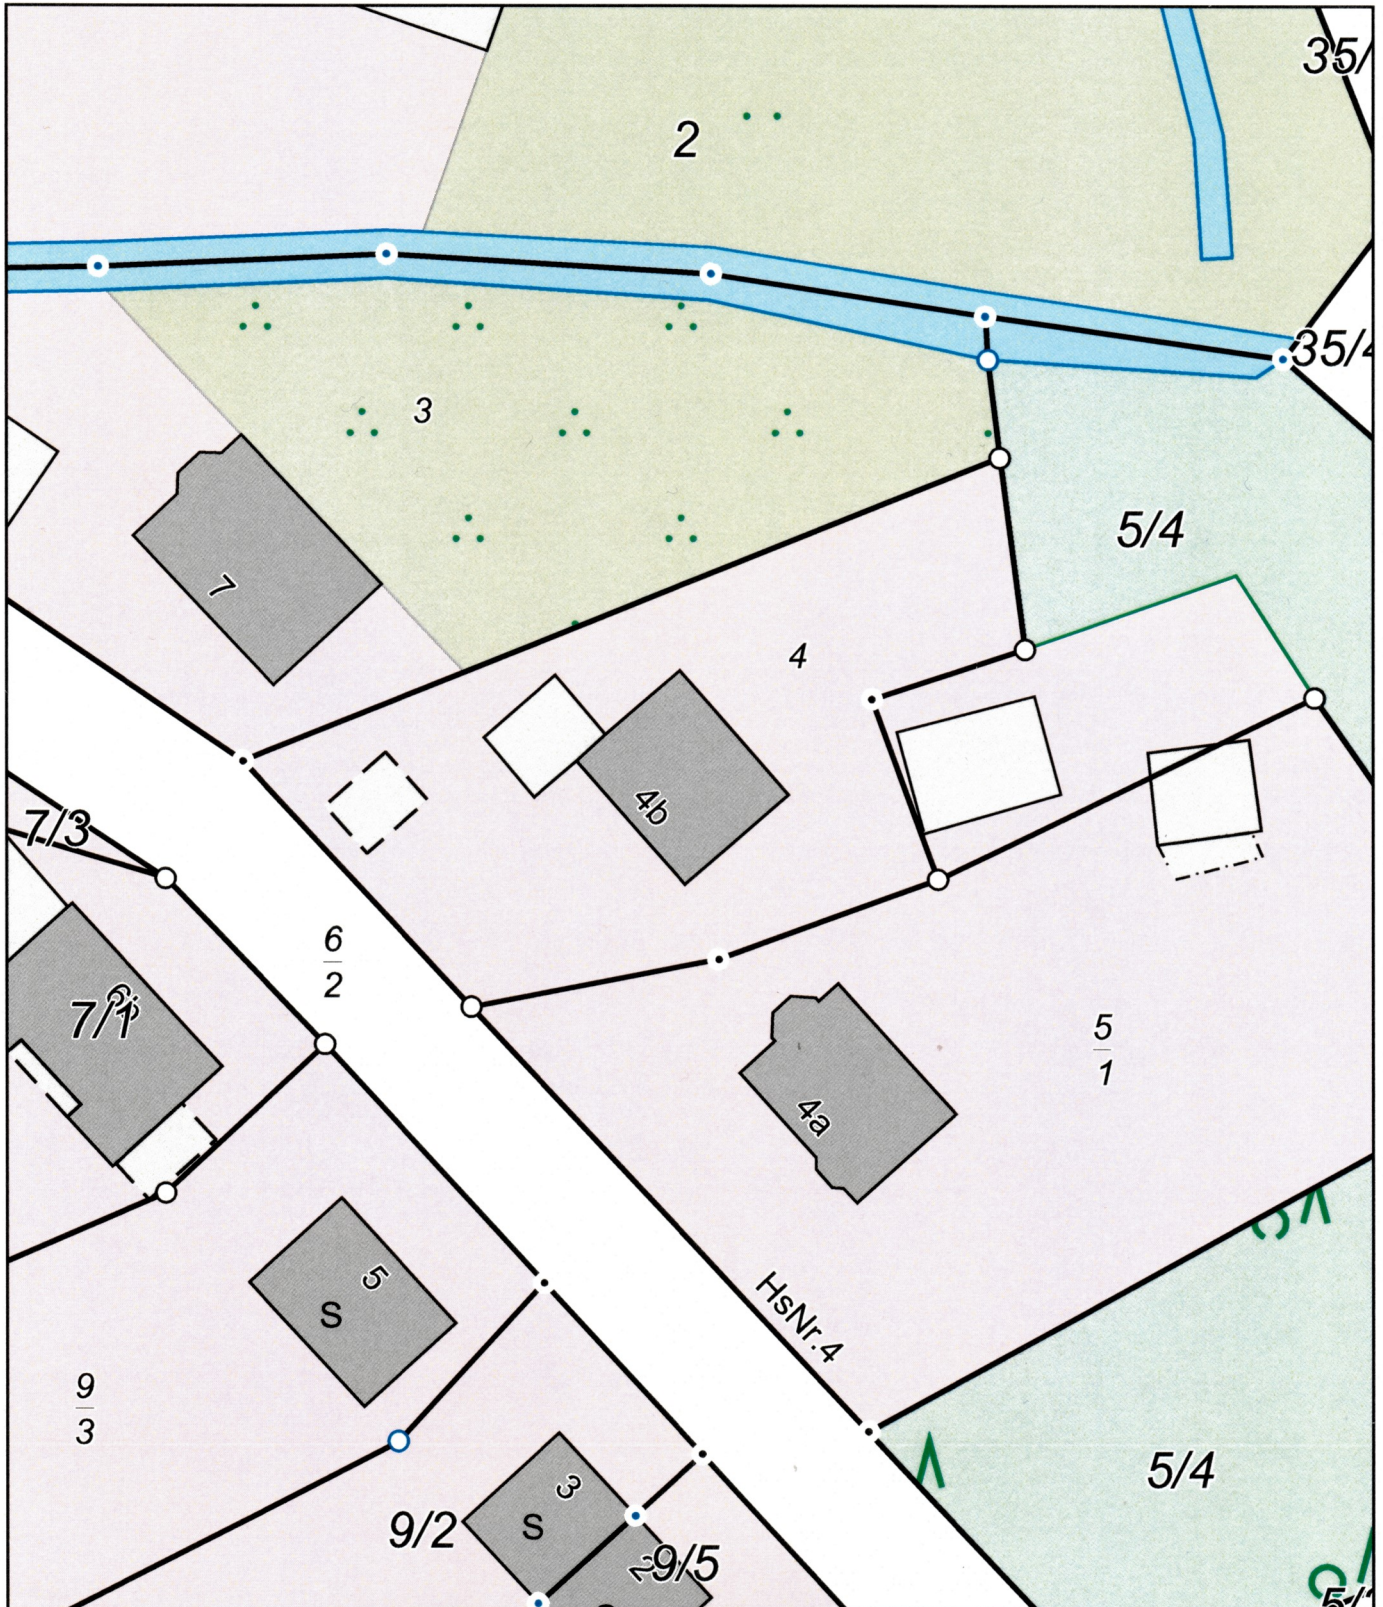

Landkreis Nordwestmecklenburg
Der Landrat
Kataster- und Vermessungsamt

Rostocker Str. 76
23970 Wismar

Landkreis Nordwestmecklenburg
Der Landrat
Kataster- und Vermessungsamt

Rostocker Straße 76
23970 Wismar

Auszug aus dem Liegenschaftskataster

Liegenschaftskarte MV 1:500

Erstellt am 01.04.2025

Gemarkung: Groß Woltersdorf (13 0365)
Flur: 1
Flurstück: 4

Gemeinde: Barnekow (13 0 74 003)
Landkreis Nordwestmecklenburg
Lage: An der Köppernitz 4b

MV5199
0 5 10 15 Meter
Maßstab 1:500

© Vermessungs- und Geoinformationsbehörden Mecklenburg-Vorpommern
Vervielfältigung, Weiterverarbeitung, Umwandlung, Weitergabe an Dritte oder Veröffentlichung bedarf der Zustimmung der zuständigen Vermessungs- und Geoinformationsbehörde. Davon ausgenommen sind Verwendungen zu innerdienstlichen Zwecken oder zum eigenen, nicht gewerblichen Gebrauch (§ 34 Abs. 1 GeoVermG M-V).