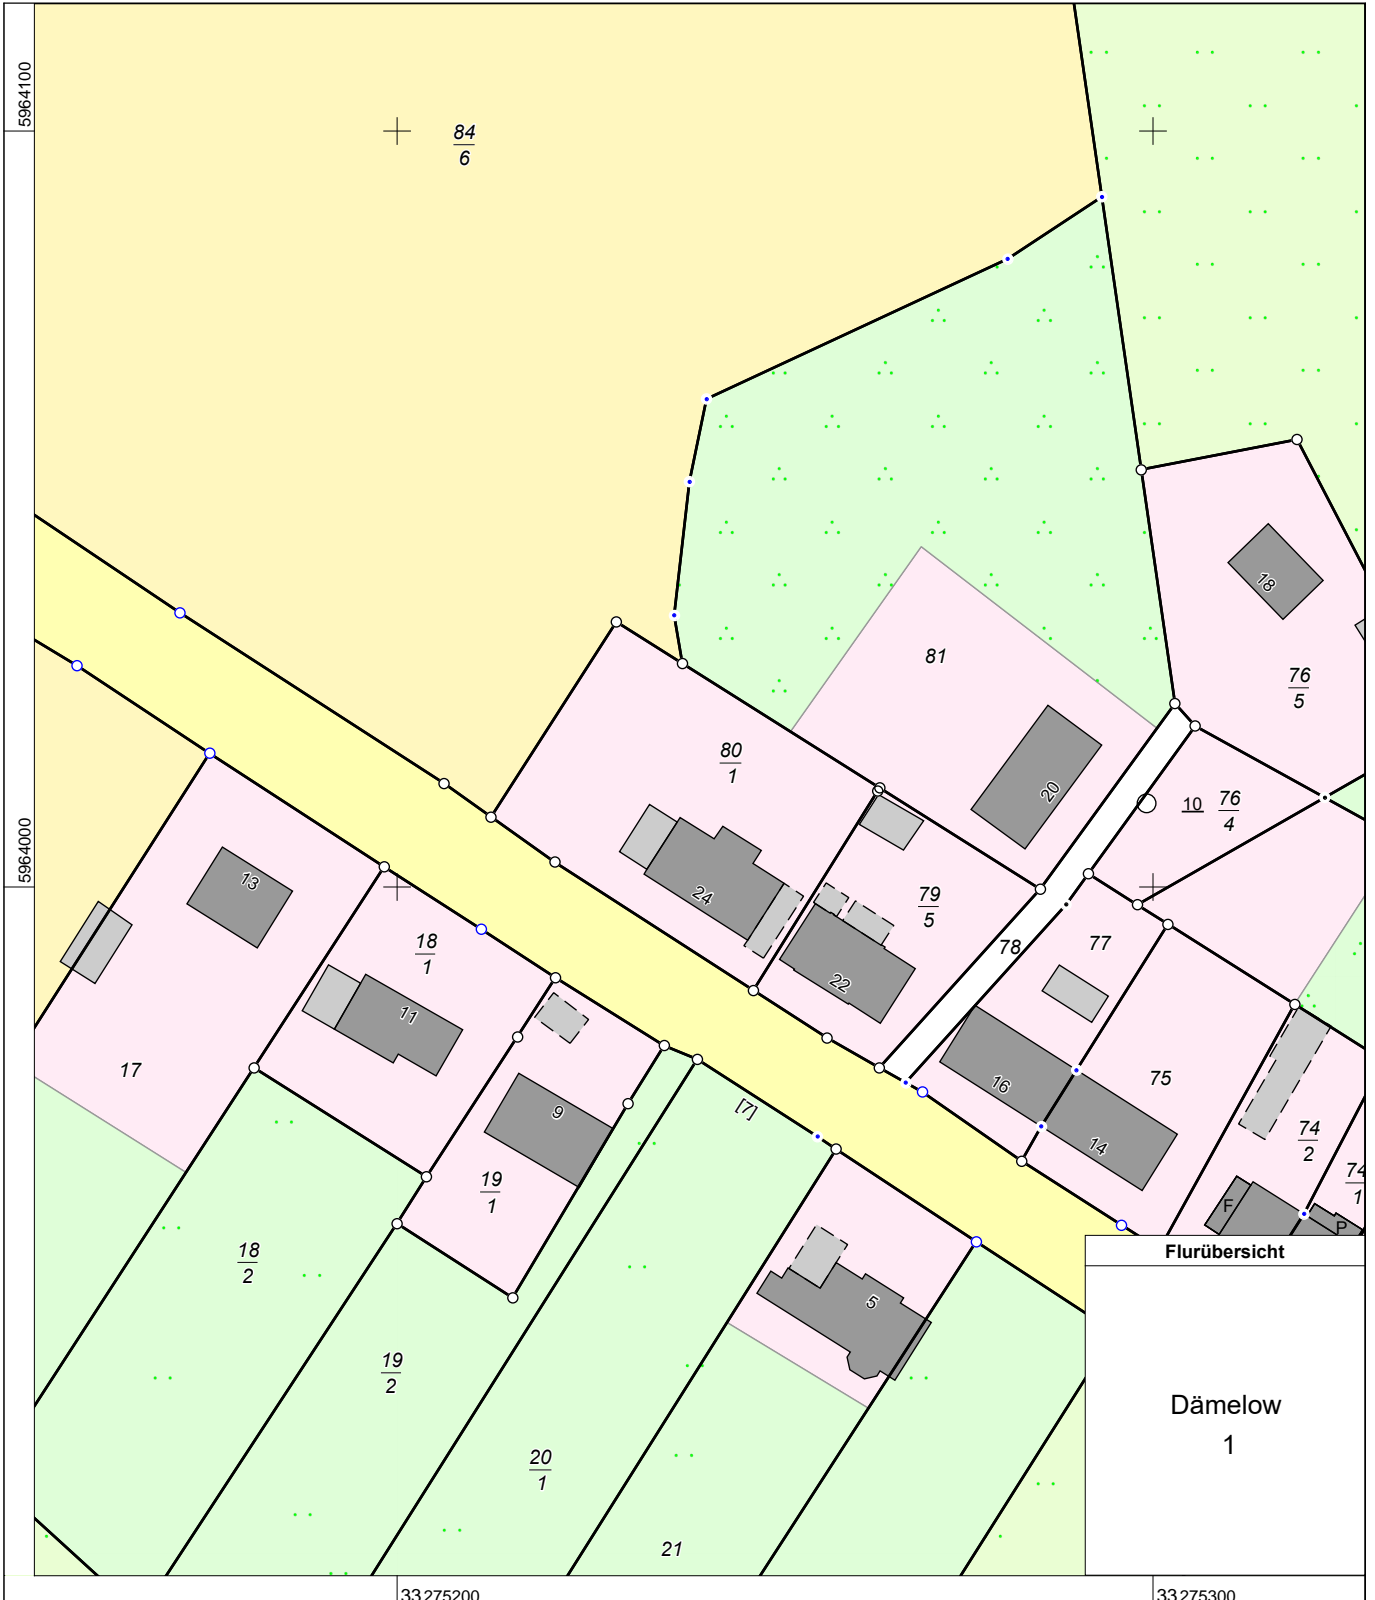

Erstellt am 06.06.2024

Gemarkung: Dämelow (13 0579)  
Flur: 1  
Flurstück: 80/1

Gemeinde: Bibow (13 0 74 006)  
Landkreis Nordwestmecklenburg  
Lage: Lindenstraße 24

Maßstab 1:1000